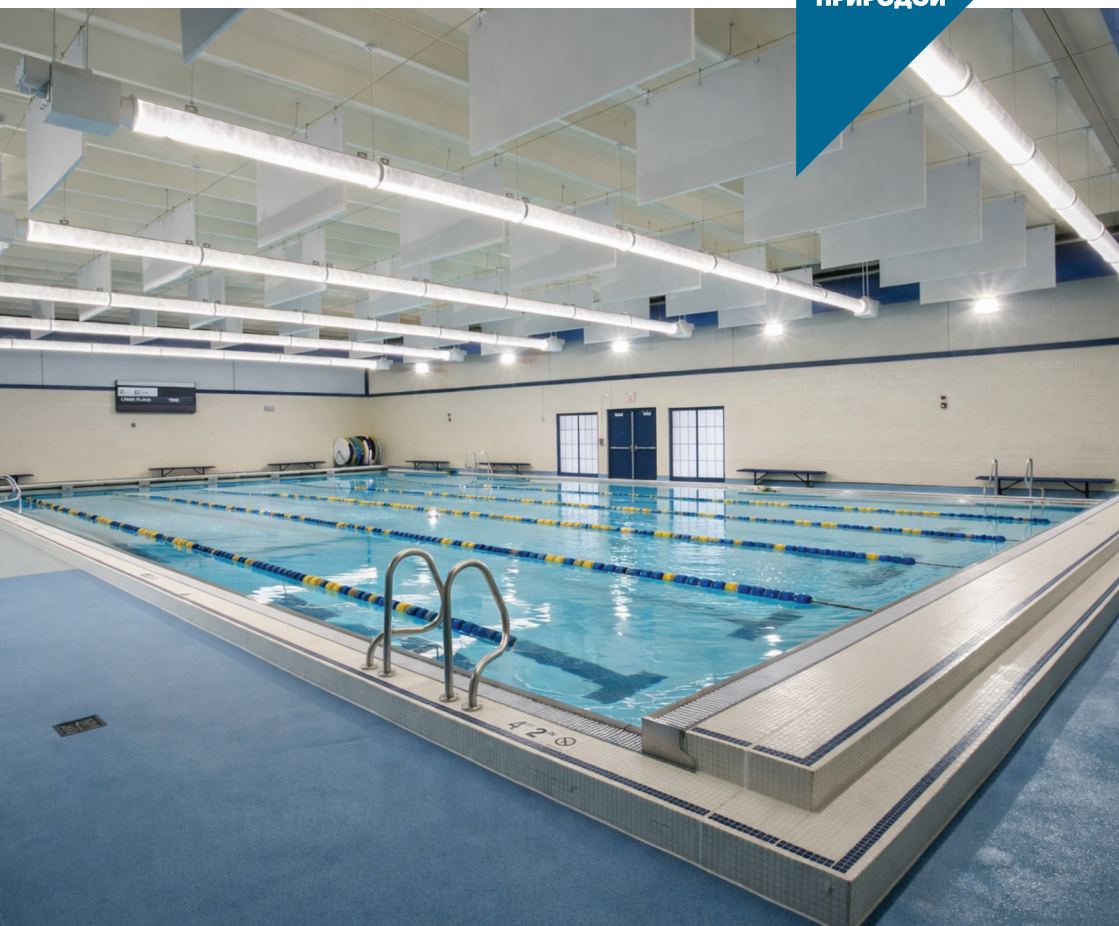

ОПИСАНИЕ ПРОДУКТА

Рокфон Медик Бафл

Звукопоглощающие свободновисящие элементы
из каменной ваты для подвесных потолков

**СОЗДАНО
ПРИРОДОЙ**

Совершенствовать акустический комфорт – это в нашей природе