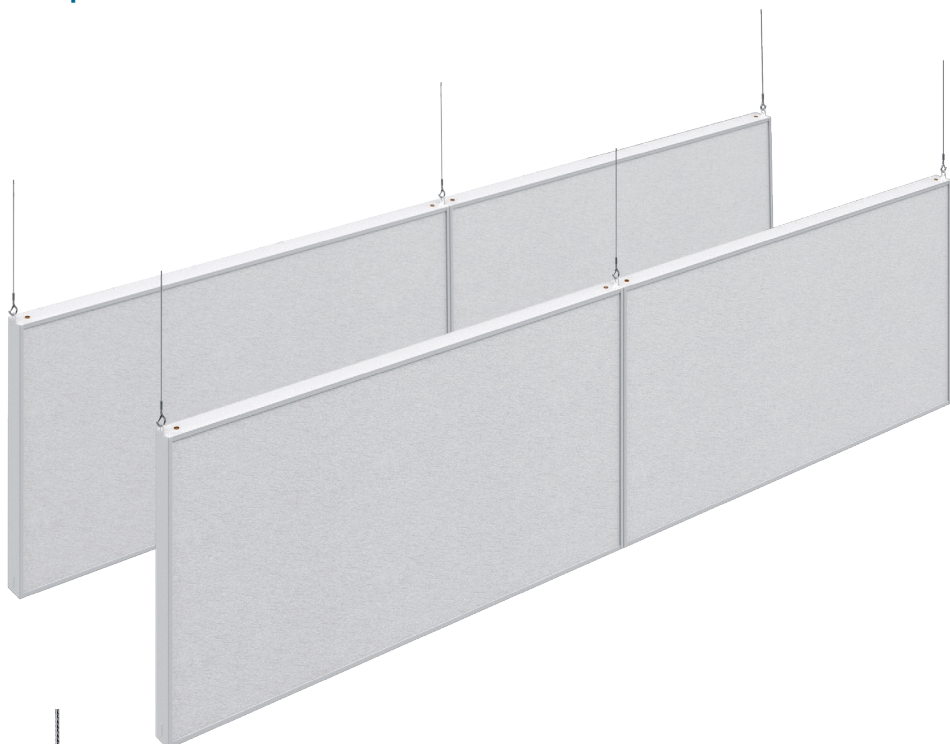

## Виды установок Рокфон Медик Бафл на монтажную траверсу

Установка в ряд

Установка сбитым шагом

## Установка Рокфон Медик Бафл на тросиковый подвес

Крепление на карабин тросикового подвеса через проушину Рокфон Медик Бафл

Для установки следует аккуратно отогнуть проушину отверткой на 90 градусов

Рокфон Бафл обладает торцевыми креплениями для упрощения установки в линию и предотвращения качания элементов в ряду