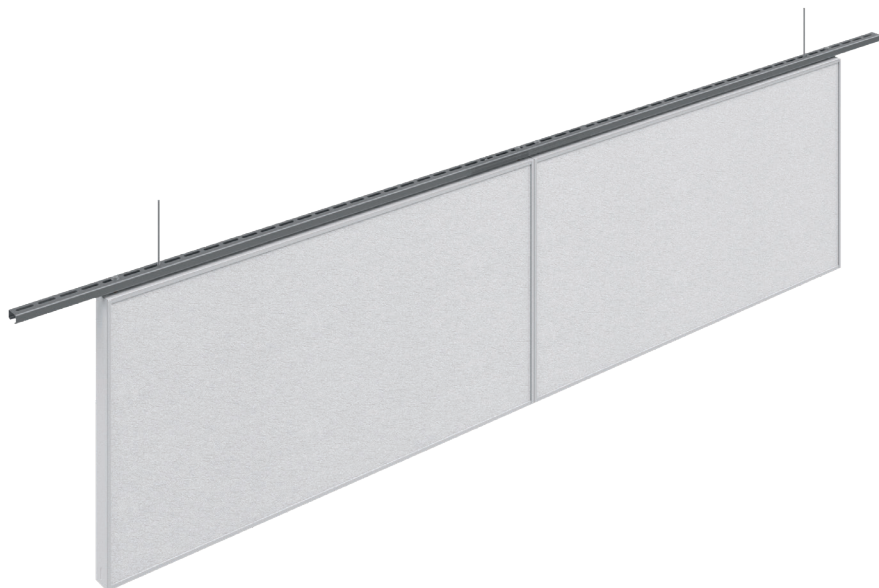

Установка Рокфон Медик Бафл на траверсу

Крепление на болт М6 в предварительно установленную резьбовую заклёпку М6

Следует верно подбирать длину болта М6 к монтажной траверсе так, чтобы резьбовая часть заходила в заклепку не менее чем на 7 мм

Рокфон Бафл обладает торцевыми креплениями для упрощения установки в линию и предотвращения качания элементов в ряду

1. **1** Шпилька М6   **2** Болт М6 с кузовной шайбой   **3** Монтажная траверса
   4 Рокфон Медик Бафл