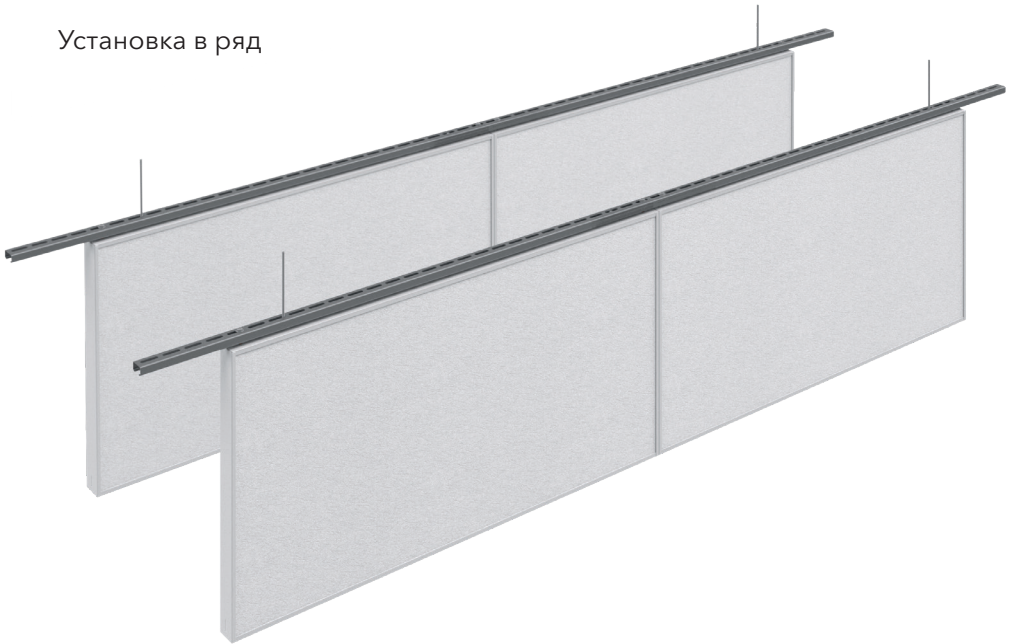

Виды установок Рокфон Медик Бафл на монтажную траверсу

Установка в ряд