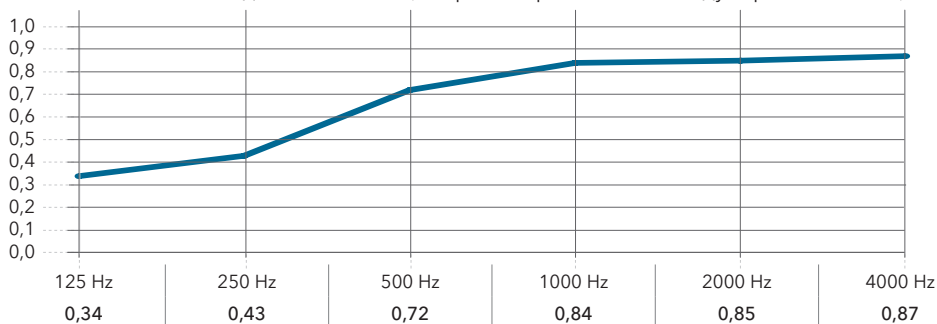

Характеристики Рокфон Медик Бафл

1200x600x50: отдельная панель (1 экран/м²; расстояние между экранами: 83 см)

Форма	Длина, мм	Ширина, мм	Толщина, мм	Вес панели, кг
	1200	600	50	4,0

Звукопоглощение

A_{eq} (м²/шт.)

Пожаробезопасность

Не подлежит обязательному подтверждению соответствия 123-ФЗ

Светоотражение

86%

Влагостойкость

До 100% относительной влажности воздуха. Отсутствие видимого провисания при высокой влажности воздуха

Очистка

- Сухая и влажная уборка
- Стойкость к статическому воздействию жидкостей

Гигиена

Каменная вата не имеет питательной ценности, благодаря этому она не поддерживает развитие вредных микроорганизмов.

Рост и развитие микрофлоры, в том числе патогенной, на поверхности панели не наблюдается.

Окружающая среда

Продукция Рокфон состоит из полностью перерабатываемых материалов. Панели из каменной ваты можно перевыпускать неограниченное количество раз без потери уникальных свойств и качества. Акустические решения Рокфон соответствуют требованиям нормативных документов экологического стандарта маркировки строительных и отделочных материалов и изделий Ecomaterial 2.0