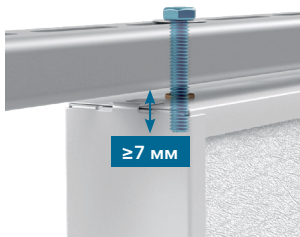

## Установка Рокфон Медик Бафл на траверсу

Крепление на болт М6 в предварительно установленную резьбовую заклёпку М6

Следует верно подбирать длину болта М6 к монтажной траверсе так, чтобы резьбовая часть заходила в заклепку не менее чем на 7 мм