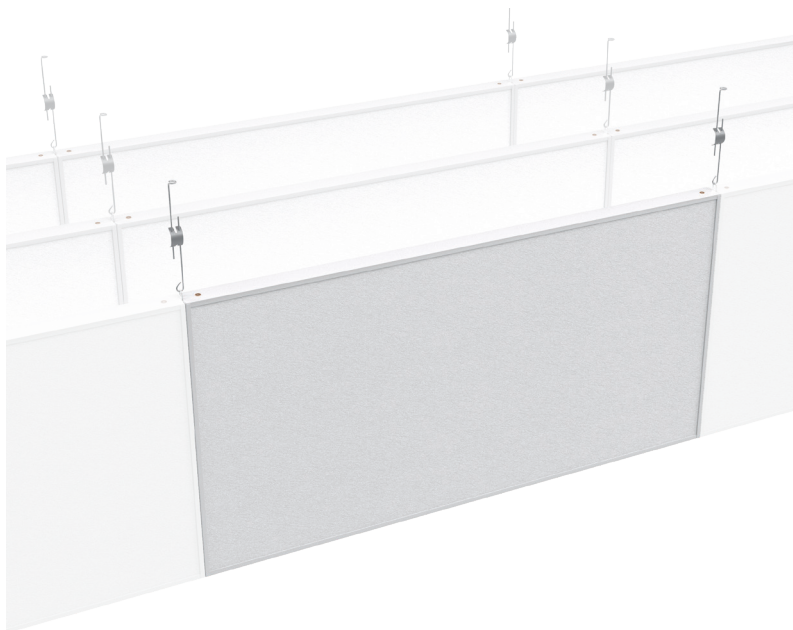

Рокфон Медик Бафл

- Продукт производится на заводе РОКВУЛ в Выборге из минераловатных панелей с окрашенными стеклохолстами.
- Разработан для помещений, требующих решения вопросов с большим объемом шума.
- Панели имеют надежные стальные рамы (окрашенные с двух сторон) с предустановленными креплениями.
- Продукт разработан с учетом высоких гигиенических требований для применения в медицинских, детских дошкольных и образовательных учреждениях, закрытых спортивных объектах (бассейны, спортивные залы).
- Медик Бафл имеет долговечную поверхность, окрашенную специальной белой краской, что значительно снижает рост микроорганизмов и позволяет обеспечить регулярную чистку.
- Панели являются стойкими к воздействию дезинфицирующих жидкостей.

Области применения

- Здравоохранение
- Пищевая промышленность
- Производство электроники
- Производства с особыми гигиеническими требованиями
- Спортивные арены
- Бассейны

Способы установки

- Траверса
- Тросиковый подвес
- Резьбовая шпилька