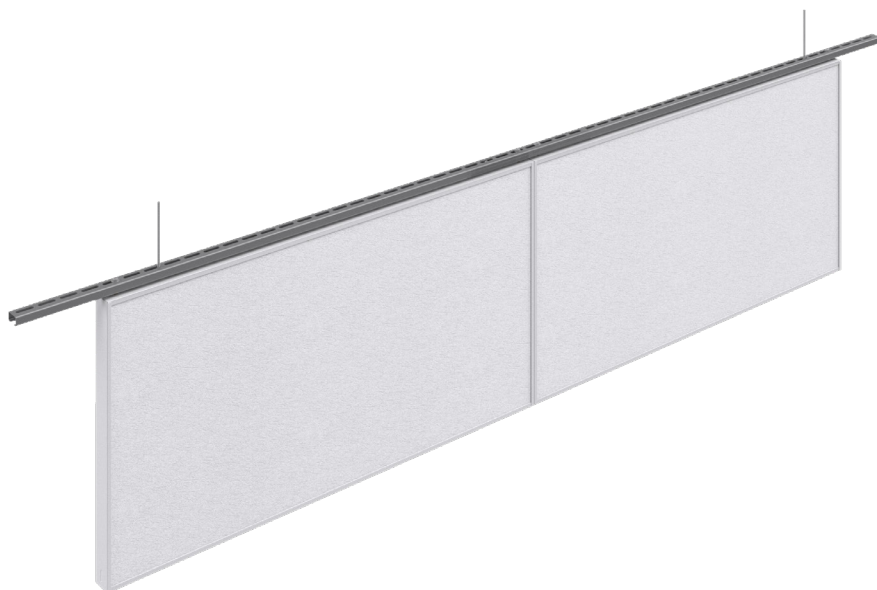

ОПИСАНИЕ ПРОДУКТА

Рокфон Индастриал Бафл

Звукопоглощающие свободновисящие элементы
из каменной ваты для подвесных потолков

**СОЗДАНО
ПРИРОДОЙ**

Совершенствовать акустический комфорт – это в нашей природе

Рокфон Индастриал Бафл

Области применения

- Производства
- Спортивные арены
- Бассейны

Способы установки

- на траверсу
- на тросиковый подвес
- на регулируемый подвес

Установка Рокфон Индастриал Бафл на траверсу

Крепление на болт М6 в предварительно установленную резьбовую заклёпку М6

Следует верно подбирать длину болта М6 к монтажной траверсе так, чтобы резьбовая часть заходила в заклепку не менее чем на 7 мм

Рокфон Бафл обладает торцевыми креплениями для упрощения установки в линию и предотвращения качания элементов в ряду