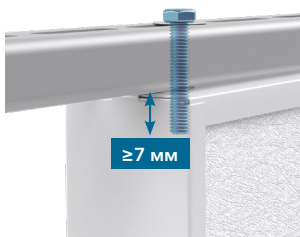

Области применения

- Производства
- Спортивные арены
- Бассейны

Способы установки

- на траверсу
- на тросиковый подвес
- на регулируемый подвес

Установка Рокфон Индастриал Бафл на траверсу

Крепление на болт М6 в предварительно установленную резьбовую заклёпку М6

Следует верно подбирать длину болта М6 к монтажной траверсе так, чтобы резьбовая часть заходила в заклепку не менее чем на 7 мм

Рокфон Бафл обладает торцевыми креплениями для упрощения установки в линию и предотвращения качания элементов в ряду