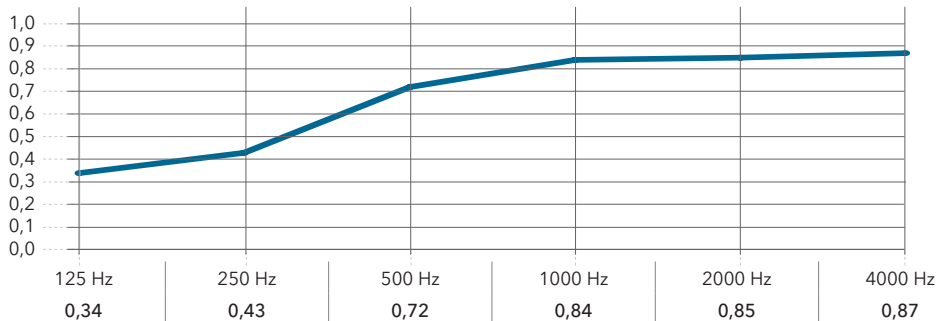

Характеристики Рокфон Индастриал Бафл

1200x600x50: отдельная панель (1 экран/м²; расстояние между экранами: 83 см)

Форма	Длина, мм	Ширина, мм	Толщина, мм	Вес панели, кг
	1200	150	50	1,7
	1200	200	50	2,0
	1200	300	50	2,5
	1200	450	50	3,2
	1200	600	50	4,0