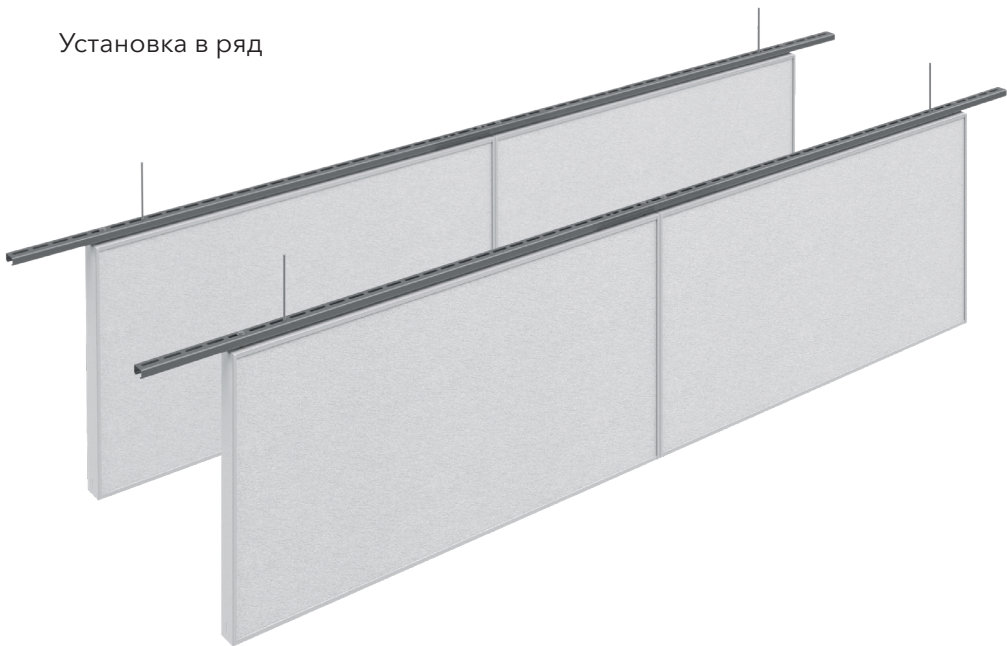

Виды установок Рокфон Индастриал Бафл на монтажную траверсу

Установка в ряд