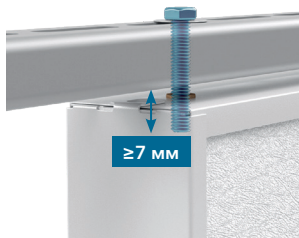

Области применения

- Производства
- Спортивные арены
- Бассейны

Способы установки

- Траверса
- Тросиковый подвес
- Резьбовая шпилька

Установка Рокфон Индастриал Бафл на траверсу

Крепление на болт М6 в предварительно установленную резьбовую заклёпку М6

Следует верно подбирать длину болта М6 к монтажной траверсе так, чтобы резьбовая часть заходила в заклёпку не менее чем на 7 мм

Рокфон Бафл обладает торцевыми креплениями для упрощения установки в линию и предотвращения качения элементов в ряду