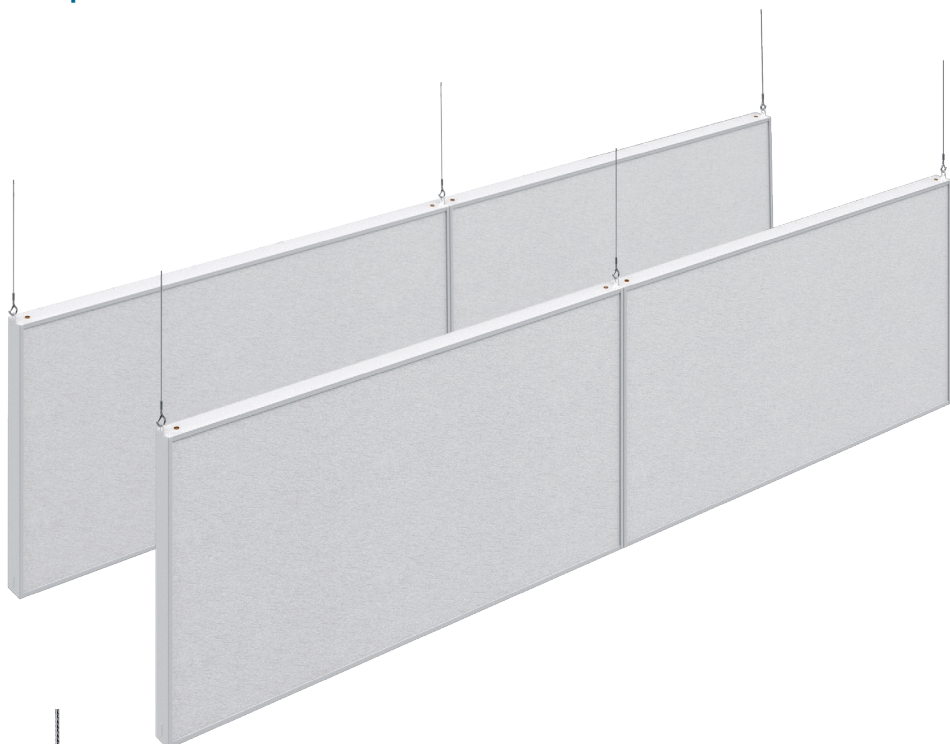

ОПИСАНИЕ ПРОДУКТА

Рокфон Индастриал Бафл

Звукопоглощающие свободновисящие элементы
из каменной ваты для подвесных потолков

**СОЗДАНО
ПРИРОДОЙ**

Совершенствовать акустический комфорт – это в нашей природе

Рокфон Индастриал Бафл

- 1** Шпилька М6
- 2** Болт М6 с кузовной шайбой
- 3** Монтажная траверса
- 4** Рокфон Индастриал Бафл

Виды установок Рокфон Индастриал Бафл на монтажную траверсу

Установка в ряд

Установка сбитым шагом

Установка Рокфон Индастриал Бафл на тросиковый подвес

Крепление на карабин тросикового подвеса через проушину Рокфон Индастриал Бафл

Для установки следует аккуратно отогнуть проушину отверткой на 90 градусов

Рокфон Бафл обладает торцевыми креплениями для упрощения установки в линию и предотвращения качания элементов в ряду