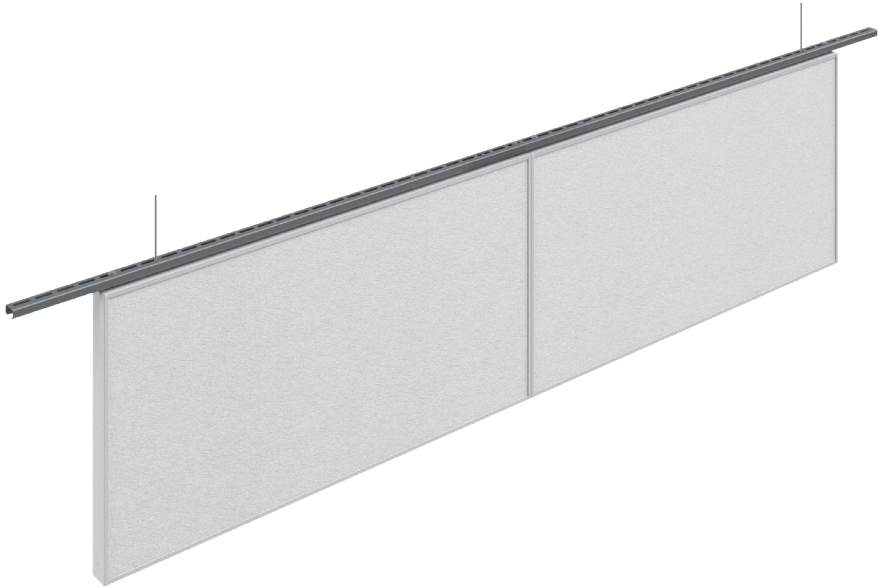

ОПИСАНИЕ ПРОДУКТА

Рокфон Индастриал Бафл

Звукопоглощающие свободновисящие элементы
из каменной ваты для подвесных потолков

**СОЗДАНО
ПРИРОДОЙ**

Совершенствовать акустический комфорт – это в нашей природе

Рокфон Индастриал Бафл

- Продукт производится на заводе РОКВУЛ в Выборге из минераловатных панелей с окрашенными стеклохолстами
- Разработан для помещений, требующих решения вопросов с большим объемом шума
- Панели имеют надежные стальные рамы с предустановленными креплениями

Области применения

- Производства
- Спортивные арены
- Бассейны

Способы установки

- Траверса
- Тросиковый подвес
- Резьбовая шпилька

Установка Рокфон Индастриал Бафл на траверсу

Крепление на болт М6 в предварительно установленную резьбовую заклёпку М6

Следует верно подбирать длину болта М6 к монтажной траверсе так, чтобы резьбовая часть заходила в заклёпку не менее чем на 7 мм

Рокфон Бафл обладает торцевыми креплениями для упрощения установки в линию и предотвращения качения элементов в ряду