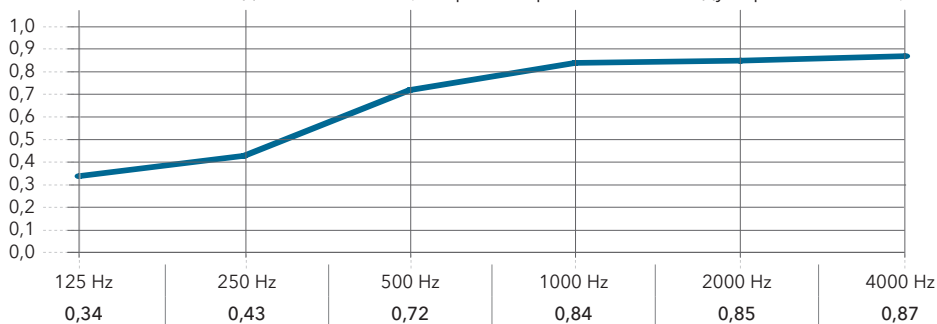

Характеристики Рокфон Индастриал Бафл

1200x600x50: отдельная панель (1 экран/м²; расстояние между экранами: 83 см)

Форма	Длина, мм	Ширина, мм	Толщина, мм	Вес панели, кг
	1200	600	50	4,0

Звукопоглощение

A_{eq} (м²/шт.)