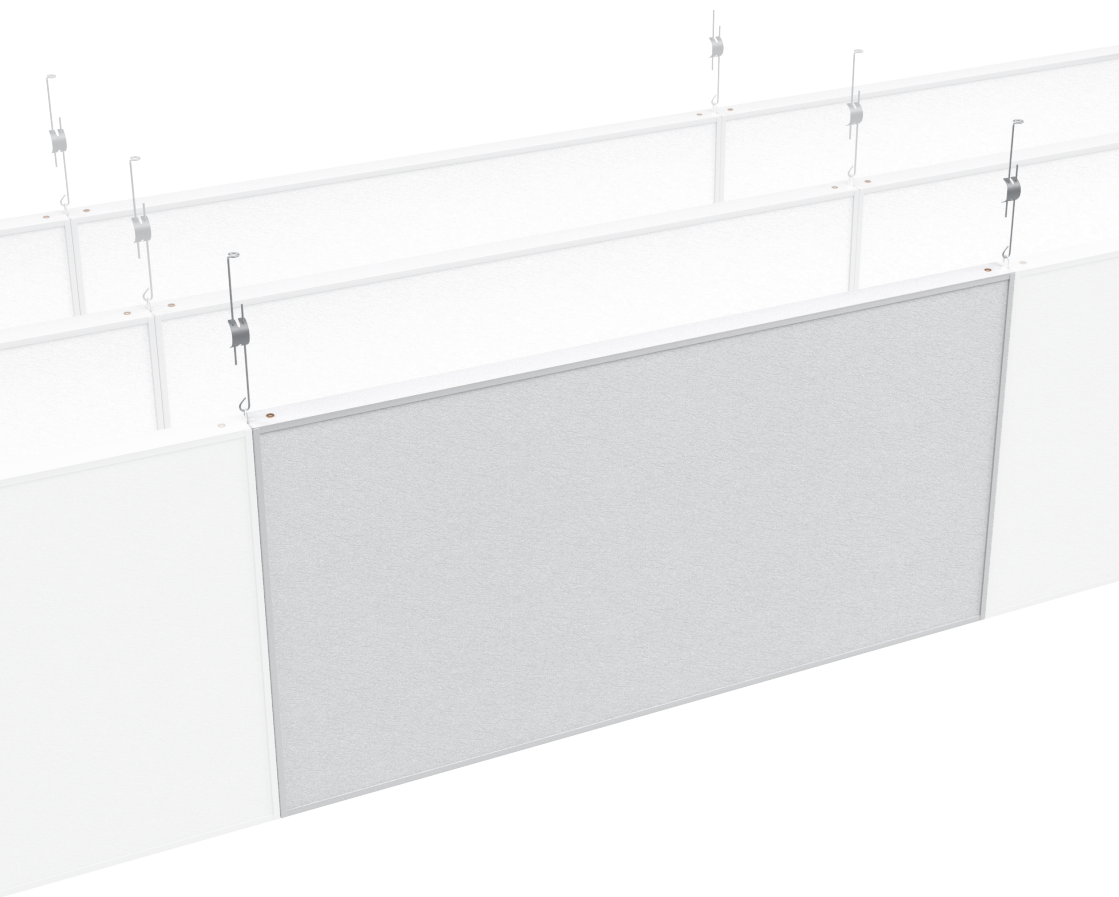

ОПИСАНИЕ ПРОДУКТА

Рокфон Индастриал Бафл

Звукопоглощающие свободновисящие элементы
из каменной ваты для подвесных потолков

**СОЗДАНО
ПРИРОДОЙ**

Совершенствовать акустический комфорт – это в нашей природе

Рокфон Индастриал Бафл

- Продукт производится на заводе РОКВУЛ в Выборге из минераловатных панелей с окрашенными стеклохолстами
- Разработан для помещений, требующих решения вопросов с большим объемом шума
- Панели имеют надежные стальные рамы с предустановленными креплениями

Области применения

- Производства
- Спортивные арены
- Бассейны

Способы установки

- Траверса
- Тросиковый подвес
- Резьбовая шпилька

Установка Рокфон Индастриал Бафл на траверсу

Крепление на болт М6 в предварительно установленную резьбовую заклёпку М6

Характеристики Рокфон Индастриал Бафл

1200x600x50: отдельная панель (1 экран/м²; расстояние между экранами: 83 см)

Форма	Длина, мм	Ширина, мм	Толщина, мм	Вес панели, кг
	1200	600	50	4,0

Звукопоглощение

A_{eq} (м²/шт.)